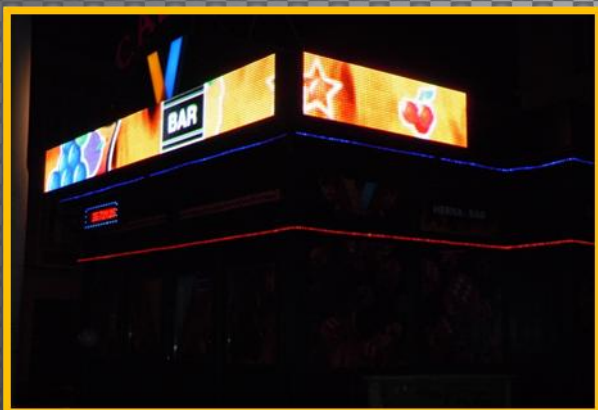

Praha, Anděl herna Apex, vnitřní P6 + výstrč oboustranná venkovní P10

LED obrazovky v oknech a oboustranná varianta na fasádě, LED RGB podsvícený 3D nápis nad vchodem, RGB nasvětlení vchodu, polepy oken, světelná navigace a dekorace.

Praha, Na Poříčí, herna Apex, vnitřní P10 LED obrazovka umístěná za sklem

Praha, Veletržní, disco Misch Masch, venkovní P25

Kompletní atika osazená LED obrazovkou, ovládání z kanceláře, RGB bodovky

Teplice, 28 října, casino, venkovní P25

Osazení atiky LED obrazovkou, animované světelné „V“ nad atikou.

Ostrava, Miroslava Bajera, reklamní, venkovní P16 LED obrazovka pro reklamní spoty

Ostrava, Stodolní, herna Apex, vnitřní P6

LED obrazovky umístěné za sklem, animované světelné „V“ na fasádě