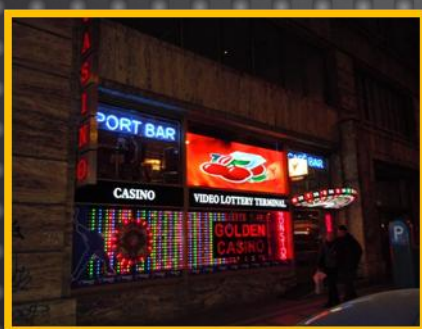

LED OBRAZOVKY PLNOBAREVNÉ

Praha, restaurace Havelák, venkovní P20

Kompletní vchod s atikou osazenou LED obrazovkou, RGB výkonné bodovky, LED prosvětlený 3D nápis, vitřina a LED prosvětlené dekorativní květináče. Ovládání obrazovky z kanceláře.

Praha, Anděl herna Apex, vnitřní P6 + výstrč oboustranná venkovní P10

LED obrazovky v oknech a oboustranná varianta na fasádě, LED RGB podsvícený 3D nápis nad vchodem, RGB nasvětlení vchodu, polepy oken, světelná navigace a dekorace.

Praha, Na Poříčí, herna Apex, vnitřní P10 LED obrazovka umístěná za sklem

Praha, Veletržní, disco Misch Masch, venkovní P25

Kompletní atika osazená LED obrazovkou, ovládání z kanceláře, RGB bodovky

Teplice, 28 října, casino, venkovní P25

Osazení atiky LED obrazovkou, animované světelné „V“ nad atikou.

Ostrava, Miroslava Bajera, reklamní, venkovní P16 LED obrazovka pro reklamní spoty

Ostrava, Stodolní, herna Apex, vnitřní P6

LED obrazovky umístěné za sklem, animované světelné „V“ na fasádě