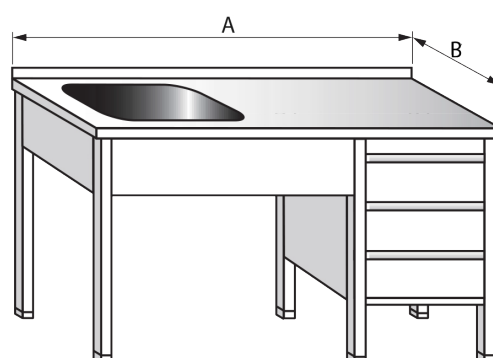

MYCÍ STŮL JEDNODŘEZOVÝ S PRACOVNÍ PLOCHOU A ZÁSUVKOVÝM BOXEM

VNĚJŠÍ ROZMĚR A x B (mm)	ROZMĚR DŘEZU (mm)	CENA (Kč)
1200 x 600	400 x 400 x 250	17 000
1400 x 600	400 x 400 x 250	17 600
1600 x 600	400 x 400 x 250	17 900
1800 x 600	400 x 400 x 250	18 400
1200 x 700	400 x 400 x 250	17 900
1400 x 700	400 x 400 x 250	18 400
1600 x 700	400 x 400 x 250	18 800
1800 x 700	400 x 400 x 250	19 200
1200 x 700	500 x 500 x 250	18 800
1400 x 700	500 x 500 x 250	19 100
1600 x 700	500 x 500 x 250	19 500
1800 x 700	500 x 500 x 250	19 900
2000 x 700	500 x 500 x 250	18 900
1200 x 700	500 x 500 x 300	19 300
1400 x 700	500 x 500 x 300	19 600
1600 x 700	500 x 500 x 300	19 900
1800 x 700	500 x 500 x 300	20 400
2000 x 700	500 x 500 x 300	20 800