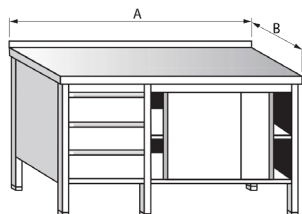

**STŮL PRACOVNÍ
(šuplíkový box, 1x police)**

DĚLKA (mm)	ŠÍŘKA 600 mm	ŠÍŘKA 700 mm	ŠÍŘKA 800 mm
1 100	12 850	13 350	13 950
1 200	13 150	13 750	14 350
1 300	13 550	14 050	14 650
1 400	13 950	14 350	15 050
1 500	14 350	14 850	15 550
1 600	14 750	15 150	15 950
1 700	15 250	15 650	16 450
1 800	15 850	16 150	16 850
1 900	16 150	16 650	17 350
2 000	16 550	17 650	18 650
2 100	17 150	18 050	19 150

**STŮL PRACOVNÍ
(šuplíkový box, 2x police)**

DĚLKA (mm)	ŠÍŘKA 600 mm	ŠÍŘKA 700 mm	ŠÍŘKA 800 mm
1 100	13 950	14 450	14 850
1 200	14 450	14 950	15 350
1 300	14 950	15 450	15 850
1 400	15 350	15 850	16 350
1 500	15 750	16 350	16 850
1 600	16 150	16 850	17 150
1 700	16 550	17 150	17 650
1 800	16 950	17 650	18 150
1 900	17 450	18 150	18 650
2 000	17 950	19 150	19 850
2 100	18 450	19 650	20 250

PRACOVNÍ STOLY

PRACOVNÍ STŮL SE ŠUPLÍKOVÝM BOXEM, POSUVNÝMI DVÍŘKY A POLICEMI

DÉLKA (mm)	ŠÍŘKA 600 mm	ŠÍŘKA 700 mm	ŠÍŘKA 800 mm
1300	21 500	21 800	22 100
1400	21 900	22 200	22 500
1500	22 400	22 700	23 000
1600	23 000	23 100	23 500
1700	23 400	23 600	24 100
1800	23 900	24 200	24 600
1900	24 300	24 600	25 100

PRACOVNÍ STŮL OPLECHOVANÝ S ŠUPLÍKOVÝM BOXEM, DVÍŘKY A POLICEMI

DÉLKA (mm)	ŠÍŘKA 600 mm	ŠÍŘKA 700 mm	ŠÍŘKA 800 mm
1300	21 400	21 700	22 100
1400	21 800	22 100	22 500
1500	22 300	22 700	23 100
1600	22 700	23 100	23 700
1700	23 100	23 900	24 200
1800	23 500	24 600	24 800
1900	23 900	25 100	25 200