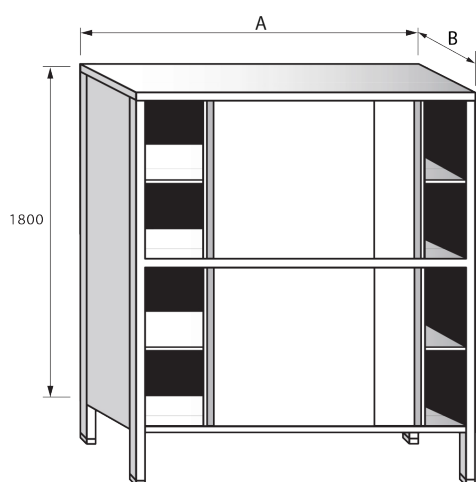

SKŘÍŇKA ZÁVĚSNÁ - ŠOUPACÍ DVÍŘKA

DĚLKA A	HLOUBKA x VÝŠKA	CENA (Kč)
1000	300 x 600	8 900
1100	300 x 600	9 100
1200	300 x 600	9 500
1300	300 x 600	10 100
1400	300 x 600	10 500
1500	300 x 600	10 700
1600	300 x 600	11 100
1700	300 x 600	11 500
1800	300 x 600	11 900
1900	300 x 600	12 400

SKŘÍŇKA ZÁVĚSNÁ - PANTOVÁ DVÍŘKA

DĚLKA A	HLOUBKA x VÝŠKA	CENA (Kč)
600	300 x 600	8 500
700	300 x 600	8 600
800	300 x 600	8 700
900	300 x 600	8 800

SKŘÍŇ ZAPLECHOVANÁ POSUVNÉ DVEŘE

DÉLKA A	ŠÍŘKA 400 MM	ŠÍŘKA 500 MM	ŠÍŘKA 600 MM
1000	27 400	28 000	28 600
1100	28 300	28 900	29 600
1200	29 200	29 900	30 600
1300	30 100	30 900	31 600
1400	31 000	31 800	32 600
1500	31 900	32 800	33 600