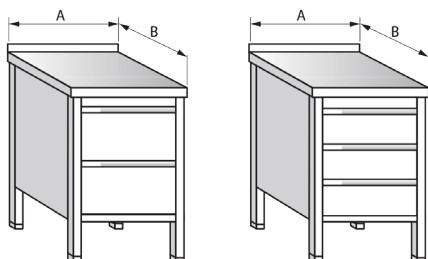

**PRACOVNÍ STŮL OPLECHOVANÝ
2x police (pult)**

DÉLKA (mm)	ŠÍŘKA 600 mm	ŠÍŘKA 700 mm	ŠÍŘKA 800 mm
700	8 900	9 300	9 700
800	9 300	9 700	10 200
900	9 700	10 100	10 600
1000	10 100	10 600	11 100
1100	10 500	11 100	11 600
1200	10 900	11 500	12 100
1300	11 300	11 900	12 600
1400	11 800	12 400	13 100
1500	12 200	12 800	13 600
1600	12 600	13 300	13 900
1700	13 100	13 800	14 400
1800	13 600	14 200	14 900
1900	13 900	14 600	15 600