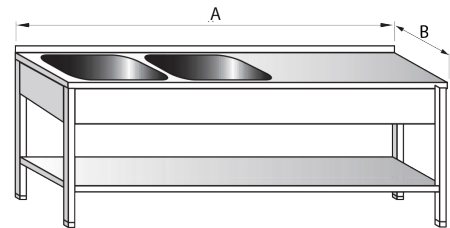

MYCÍ STŮL DVOUDŘEZOVÝ S PRACOVNÍ PLOCHOU S POLICÍ

VNĚJŠÍ ROZMĚR A x B (mm)	ROZMĚR DŘEZU (mm)	CENA (Kč)
1400 x 600	400 x 400 x 250	13 200
1600 x 600	400 x 400 x 250	13 800
1800 x 600	400 x 400 x 250	14 700
1400 x 700	400 x 400 x 250	14 800
1600 x 700	400 x 400 x 250	15 300
1800 x 700	400 x 400 x 250	17 000
1400 x 700	500 x 500 x 250	16 600
1600 x 700	500 x 500 x 250	17 000
1800 x 700	500 x 500 x 250	17 500
1400 x 700	500 x 500 x 300	17 200
1600 x 700	500 x 500 x 300	17 600
1800 x 700	500 x 500 x 300	18 100