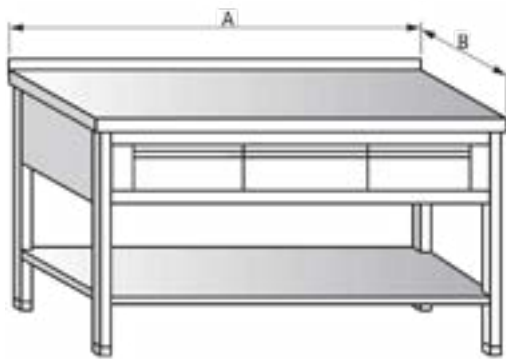

PRACOVNÍ STOLY