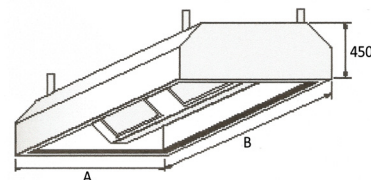

DIGESTOŘ ZÁVĚSNÁ - OSVĚTLENÍ, FILTRY 50x50, VYP. VENTIL

DĚLKA (MM)	ŠÍŘKA 1200 MM	ŠÍŘKA 1400 MM	ŠÍŘKA 1600 MM	ŠÍŘKA 1800 MM	ŠÍŘKA 2000 MM
900	17 600	18 300	19 000	19 700	20 100
1000	18 200	18 900	19 700	20 400	20 900
1100	18 900	19 600	20 400	21 100	21 700
1200	19 500	20 300	21 100	21 900	22 400
1300	20 200	20 900	21 800	22 600	23 300
1400	20 800	21 600	22 500	23 400	24 000
1500	21 500	22 200	23 200	24 200	24 700
1600	22 100	22 900	23 900	25 100	25 500
1700	22 800	23 500	24 600	25 900	26 300
1800	23 400	24 200	25 300	26 400	27 100
1900	24 100	24 900	26 100	27 100	27 800
2000	24 700	25 600	30 700	27 900	28 600
2100	29 700	30 100	31 200	31 300	32 100
2200	30 100	30 900	31 700	31 700	32 600
2300	30 500	31 400	32 100	32 100	33 100
2400	30 900	31 700	32 800	32 700	33 400
2500	31 400	32 200	33 200	33 400	34 000