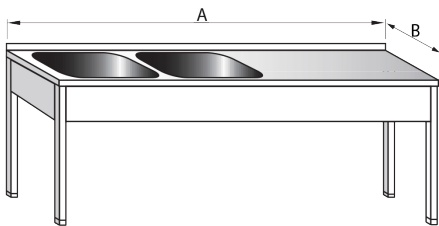

MYCÍ STŮL DVOUDŘEZOVÝ S PRACOVNÍ PLOCHOU BEZ POLICE

VNĚJŠÍ ROZMĚR A x B (mm)	ROZMĚR DŘEZU (mm)	CENA (Kč)
1400 x 600	400 x 400 x 250	11 600
1600 x 600	400 x 400 x 250	12 000
1800 x 600	400 x 400 x 250	12 800
1400 x 700	400 x 400 x 250	13 500
1600 x 700	400 x 400 x 250	14 100
1800 x 700	400 x 400 x 250	14 500
1400 x 700	500 x 500 x 250	15 400
1600 x 700	500 x 500 x 250	15 600
1800 x 700	500 x 500 x 250	16 000
1400 x 700	500 x 500 x 300	16 000
1600 x 700	500 x 500 x 300	16 300
1800 x 700	500 x 500 x 300	16 600