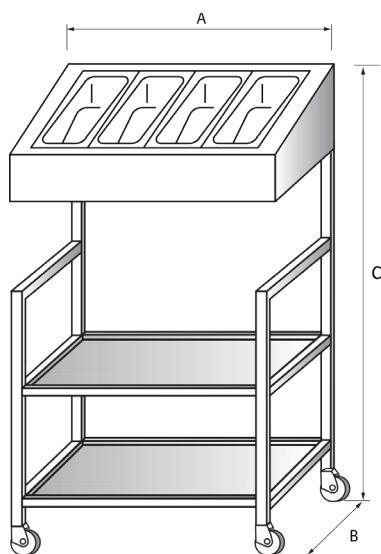

PŘÍBORNÍK STOLNÍ UZAVŘENÝ

A (MM)	B (MM)	C (MM)	CENA (KČ)
800	330	250	4 400

PŘÍBORNÍK POJÍZDNÝ SE ZÁSOBNÍKEM PODNOSŮ

A (MM)	B (MM)	C (MM)	CENA (KČ)
820	540	1200	11 300