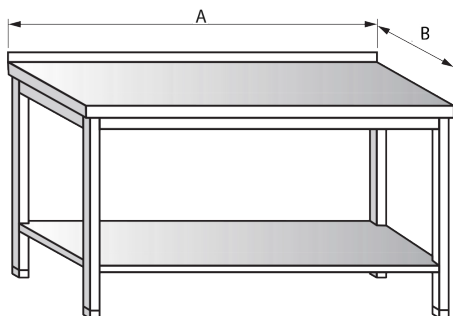

VÝROBA NEREZOVÉHO NÁBYTKU

KATALOG VÝROBKŮ S CENÍKEM

platí od 1.8. 2012

PRACOVNÍ STOLY

PRACOVNÍ STŮL NAD LEDNICE

DĚLKA (mm)	ŠÍŘKA 600 mm	ŠÍŘKA 700 mm	ŠÍŘKA 800 mm
700	4 800	4 900	5 400
800	4 900	5 100	5 600
900	5 000	5 300	5 900
1000	5 200	5 600	6 100
1100	5 500	5 800	6 300
1200	5 700	6 100	6 500
1300	5 900	6 300	6 800
1400	6 300	6 700	7 100
1500	6 600	6 900	7 300
1600	6 900	7 200	7 500
1700	7 100	7 400	7 800
1800	7 400	7 700	8 000
1900	7 600	7 900	8 200
2000	7 900	-	-
2100	8 200	-	-

PRACOVNÍ STŮL S POLICÍ (1x police)

DĚLKA (mm)	ŠÍŘKA 600 mm	ŠÍŘKA 700 mm	ŠÍŘKA 800 mm
700	5 850	6 150	6 550
800	6 050	6 350	6 750
900	6 250	6 550	6 950
1000	6 450	6 750	7 250
1100	6 750	6 950	7 550
1200	6 950	7 350	7 850
1300	7 250	7 650	8 150
1400	7 550	8 050	8 450
1500	7 750	8 250	8 750
1600	8 050	8 550	9 050
1700	8 350	8 850	9 350
1800	8 550	9 150	9 650
1900	8 850	9 450	9 950
2000	9 100	9 500	10 100
2100	9 500	9 800	10 400

PRACOVNÍ STŮL S POLICÍ (2x police)

DĚLKA (mm)	ŠÍŘKA 600 mm	ŠÍŘKA 700 mm	ŠÍŘKA 800 mm
700	6 500	6 700	7 200
800	6 700	7 000	7 500
900	7 000	7 300	7 800
1000	7 300	7 800	8 100
1100	7 700	8 100	8 500
1200	8 000	8 500	8 900
1300	8 300	8 600	9 200
1400	8 700	9 100	9 500
1500	9 000	9 500	10 000
1600	9 400	9 800	10 600
1700	9 700	10 300	11 000
1800	10 000	11 000	11 400
1900	10 200	11 300	11 700
2000	10 700	12 000	12 600
2100	11 300	12 500	13 100