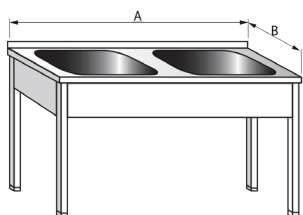

STŮL MYCÍ JEDNODŘEZOVÝ S PRACOVNÍ PLOCHOU, SKŘÍŇOVÝ SE ZÁSUVKOVÝM BOXEM, POSUVNÉ DVEŘE

VNĚJŠÍ ROZMĚR A x B (mm)	ROZMĚR DŘEZU (mm)	CENA (Kč)
1200 x 600	400 x 400 x 250	26 500
1400 x 600	400 x 400 x 250	27 000
1600 x 600	400 x 400 x 250	27 600
1800 x 600	400 x 400 x 250	28 100
1200 x 700	400 x 400 x 250	26 900
1400 x 700	400 x 400 x 250	27 500
1600 x 700	400 x 400 x 250	28 000
1800 x 700	400 x 400 x 250	28 600
1200 x 700	500 x 500 x 250	27 900
1400 x 700	500 x 500 x 250	28 300
1600 x 700	500 x 500 x 250	28 800
1800 x 700	500 x 500 x 250	29 200
1200 x 700	500 x 500 x 300	28 300
1400 x 700	500 x 500 x 300	28 700
1600 x 700	500 x 500 x 300	29 100
1800 x 700	500 x 500 x 300	29 500

MYCÍ STOLY

MYCÍ STŮL DVOUDŘEZOVÝ LISOVANÝ DŘEZ VEVAŘOVANÝ

VNĚJŠÍ ROZMĚR A x B (mm)	ROZMĚR DŘEZU (mm)	CENA (Kč)
1000 x 600	400 x 400 x 250	11 300
1100 x 600	400 x 400 x 250	11 400
1200 x 600	400 x 400 x 250	11 500
1000 x 700	400 x 400 x 250	11 500
1100 x 700	400 x 400 x 250	11 600
1200 x 700	400 x 400 x 250	11 800
1100 x 600	450 x 450 x 250	12 800
1200 x 600	450 x 450 x 250	12 900
1100 x 700	450 x 450 x 250	13 400
1200 x 700	450 x 450 x 250	13 500
1200 x 700	500 x 500 x 250	13 700
1200 x 700	500 x 500 x 300	14 200