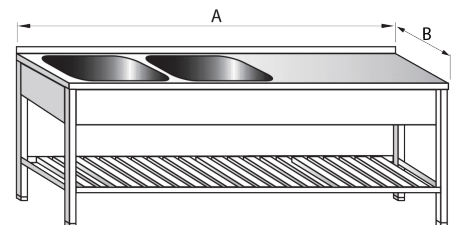

MYCÍ STŮL DVOUDŘEZOVÝ S PRACOVNÍ PLOCHOU S ROŠTEM

VNĚJŠÍ ROZMĚR A x B (mm)	ROZMĚR DŘEZU (mm)	CENA (Kč)
1400 x 600	400 x 400 x 250	14 000
1600 x 600	400 x 400 x 250	14 900
1800 x 600	400 x 400 x 250	15 800
1400 x 700	400 x 400 x 250	15 700
1600 x 700	400 x 400 x 250	16 600
1800 x 700	400 x 400 x 250	17 600
1400 x 700	500 x 500 x 250	17 300
1600 x 700	500 x 500 x 250	17 800
1800 x 700	500 x 500 x 250	18 400
1400 x 700	500 x 500 x 300	17 900
1600 x 700	500 x 500 x 300	18 400
1800 x 700	500 x 500 x 300	18 900