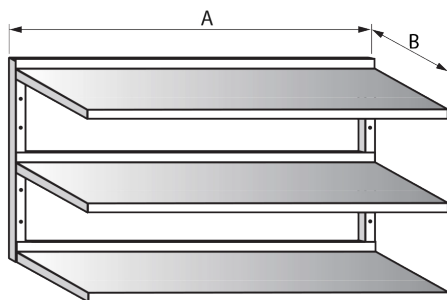

POLICE NÁSTĚNÁ - 2 PATROVÁ

DĚLKA (MM)	ŠÍŘKA 300 (MM) / CENA (KČ)
400	3 400
500	3 500
600	3 600
700	3 700
800	3 800
900	3 900
1000	4 000
1100	4 100
1200	4 400
1300	4 500
1400	4 600
1500	4 700
1600	4 800
1700	4 900
1800	5 000
1900	5 100