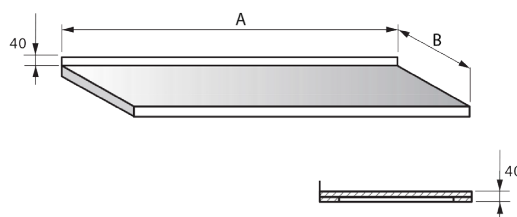

PRACOVNÍ POLICE - PODLEPENÁ

DĚLKA (MM)	ŠÍŘKA 300 (MM) / CENA (KČ)
500	2 400
600	2 500
700	2 600
800	2 700
900	2 800
1000	2 900
1100	3 000
1200	3 100
1300	3 200
1400	3 300
1500	3 400
1600	3 500
1700	3 600
1800	3 700
1900	3 800