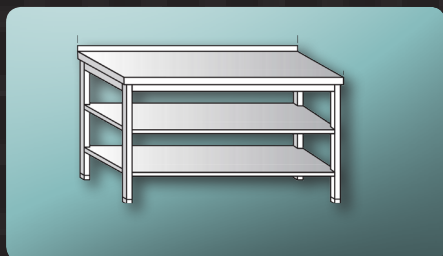

VÝROBA NEREZOVÉHO NÁBYTKU

KATALOG VÝROBKŮ S CENÍKEM

platí od 1.8. 2012

PRACOVNÍ STOLY

PRACOVNÍ STŮL NAD LEDNICE

DĚLKA (mm)	ŠÍŘKA 600 mm	ŠÍŘKA 700 mm	ŠÍŘKA 800 mm
700	4 800	4 900	5 400
800	4 900	5 100	5 600
900	5 000	5 300	5 900
1000	5 200	5 600	6 100
1100	5 500	5 800	6 300
1200	5 700	6 100	6 500
1300	5 900	6 300	6 800
1400	6 300	6 700	7 100
1500	6 600	6 900	7 300
1600	6 900	7 200	7 500
1700	7 100	7 400	7 800
1800	7 400	7 700	8 000
1900	7 600	7 900	8 200
2000	7 900	-	-
2100	8 200	-	-

PRACOVNÍ STŮL S POLICÍ (1x police)

DĚLKA (mm)	ŠÍŘKA 600 mm	ŠÍŘKA 700 mm	ŠÍŘKA 800 mm
700	5 850	6 150	6 550
800	6 050	6 350	6 750
900	6 250	6 550	6 950
1000	6 450	6 750	7 250
1100	6 750	6 950	7 550
1200	6 950	7 350	7 850
1300	7 250	7 650	8 150
1400	7 550	8 050	8 450
1500	7 750	8 250	8 750
1600	8 050	8 550	9 050
1700	8 350	8 850	9 350
1800	8 550	9 150	9 650
1900	8 850	9 450	9 950
2000	9 100	9 500	10 100
2100	9 500	9 800	10 400