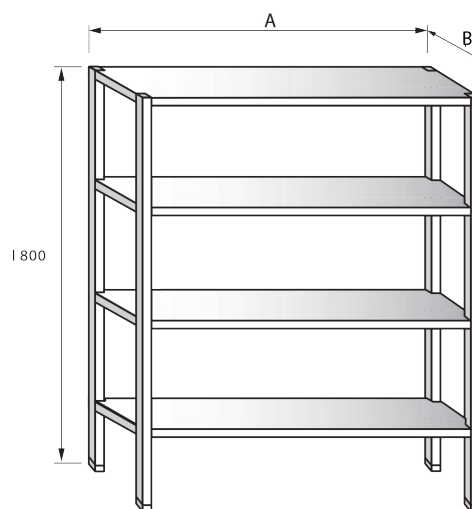

REGÁLY

REGÁL - PLNÉ POLICE

DÉLKA A	ŠÍŘKA 400 MM	ŠÍŘKA 500 MM	ŠÍŘKA 600 MM	+/- 1 POLICE
600	5 500	5 700	5 900	1 200
700	5 700	6 000	6 300	1 200
800	6 000	6 300	6 700	1 300
900	6 300	6 600	7 000	1 400
1 000	6 600	6 900	7 300	1 500
1 100	6 900	7 300	7 700	1 600
1 200	7 200	7 600	8 100	1 600
1 300	7 400	7 900	8 500	1 700
1 400	7 700	8 300	8 900	1 800
1 500	8 000	8 600	9 200	1 900
1 600	8 300	8 900	9 600	2 000
1 700	8 600	9 200	9 900	2 100
1 800	8 900	9 600	10 200	2 100
1 900	9 200	9 900	10 600	2 200
2 000	9 500	10 200	10 900	2 200