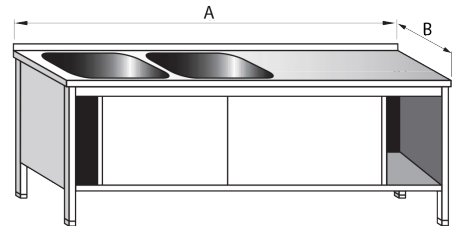

MYCÍ STŮL - DVOUDŘEZ S PRACOVNÍ PLOCHOU, SKŘÍŇOVÝ

VNĚJŠÍ ROZMĚR A x B (mm)	ROZMĚR DŘEZU (mm)	CENA (Kč)
1400 x 600	400 x 400 x 250	22 300
1600 x 600	400 x 400 x 250	23 200
1800 x 600	400 x 400 x 250	24 100
1400 x 700	400 x 400 x 250	22 700
1600 x 700	400 x 400 x 250	23 700
1800 x 700	400 x 400 x 250	24 600
1400 x 700	500 x 500 x 250	23 300
1600 x 700	500 x 500 x 250	24 200
1800 x 700	500 x 500 x 250	25 200
1400 x 700	500 x 500 x 300	23 600
1600 x 700	500 x 500 x 300	24 500
1800 x 700	500 x 500 x 300	25 500