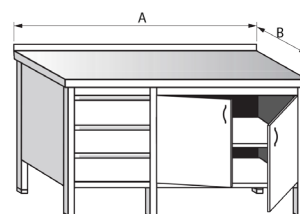

**STŮL PRACOVNÍ
(šuplíkový box, 2x police)**

DĚLKA (mm)	ŠÍŘKA 600 mm	ŠÍŘKA 700 mm	ŠÍŘKA 800 mm
1 100	13 950	14 450	14 850
1 200	14 450	14 950	15 350
1 300	14 950	15 450	15 850
1 400	15 350	15 850	16 350
1 500	15 750	16 350	16 850
1 600	16 150	16 850	17 150
1 700	16 550	17 150	17 650
1 800	16 950	17 650	18 150
1 900	17 450	18 150	18 650
2 000	17 950	19 150	19 850
2 100	18 450	19 650	20 250

PRACOVNÍ STOLY

PRACOVNÍ STŮL SE ŠUPLÍKOVÝM BOXEM, POSUVNÝMI DVÍŘKY A POLICEMI

DÉLKA (mm)	ŠÍŘKA 600 mm	ŠÍŘKA 700 mm	ŠÍŘKA 800 mm
1300	21 500	21 800	22 100
1400	21 900	22 200	22 500
1500	22 400	22 700	23 000
1600	23 000	23 100	23 500
1700	23 400	23 600	24 100
1800	23 900	24 200	24 600
1900	24 300	24 600	25 100

PRACOVNÍ STŮL OPLECHOVANÝ S ŠUPLÍKOVÝM BOXEM, DVÍŘKY A POLICEMI

DÉLKA (mm)	ŠÍŘKA 600 mm	ŠÍŘKA 700 mm	ŠÍŘKA 800 mm
1300	21 400	21 700	22 100
1400	21 800	22 100	22 500
1500	22 300	22 700	23 100
1600	22 700	23 100	23 700
1700	23 100	23 900	24 200
1800	23 500	24 600	24 800
1900	23 900	25 100	25 200