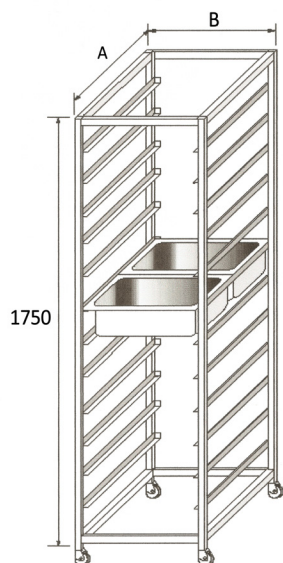

A (MM)	B (MM)	C (MM)	CENA (KČ)
820	540	1200	11 300

VOZÍKY

VOZÍK PLOŠINOVÝ

DÉLKA (MM)	ŠÍŘKA 500 (MM)	ŠÍŘKA 600 (MM)
800	5 900	6 100
1000	6 300	6 600

VOZÍK STOLOVÝ NA GASTRONÁDOBY GN 1/1

DÉLKA x ŠÍŘKA (800 x 600)	CENA (KČ)
2 x 5 vsuvů	9 400
1 x 11 vsuvů	10 100