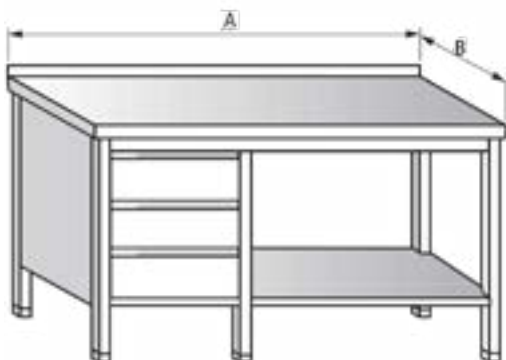

**STŮL PRACOVNÍ
(šuplíkový box, 1x police)**

DĚLKA (mm)	ŠÍŘKA 600 mm	ŠÍŘKA 700 mm	ŠÍŘKA 800 mm
1 100	12 850	13 350	13 950
1 200	13 150	13 750	14 350
1 300	13 550	14 050	14 650
1 400	13 950	14 350	15 050
1 500	14 350	14 850	15 550
1 600	14 750	15 150	15 950
1 700	15 250	15 650	16 450
1 800	15 850	16 150	16 850
1 900	16 150	16 650	17 350
2 000	16 550	17 650	18 650
2 100	17 150	18 050	19 150