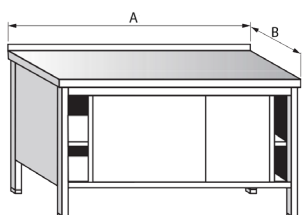

PRACOVNÍ STŮL OPLECHOVANÝ S POSUVNÝMI DVÍŘKY A POLICEMI

DÉLKA (mm)	ŠÍŘKA 600 mm	ŠÍŘKA 700 mm	ŠÍŘKA 800 mm
1000	12 600	12 800	13 600
1100	13 100	13 400	14 200
1200	13 600	14 000	14 800
1300	14 100	14 600	15 300
1400	14 600	15 200	15 900
1500	15 100	15 800	16 500
1600	15 700	16 000	17 100
1700	16 200	16 900	17 700
1800	16 800	17 500	18 400
1900	17 300	18 200	18 900