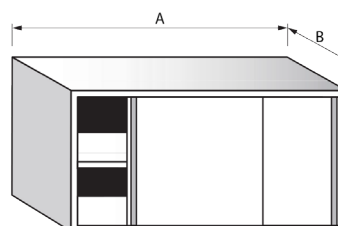

MYCÍ STŮL - DVOUDŘEZ S PRACOVNÍ PLOCHOU, SKŘÍŇOVÝ

VNĚJŠÍ ROZMĚR A x B (mm)	ROZMĚR DŘEZU (mm)	CENA (Kč)
1400 x 600	400 x 400 x 250	22 300
1600 x 600	400 x 400 x 250	23 200
1800 x 600	400 x 400 x 250	24 100
1400 x 700	400 x 400 x 250	22 700
1600 x 700	400 x 400 x 250	23 700
1800 x 700	400 x 400 x 250	24 600
1400 x 700	500 x 500 x 250	23 300
1600 x 700	500 x 500 x 250	24 200
1800 x 700	500 x 500 x 250	25 200
1400 x 700	500 x 500 x 300	23 600
1600 x 700	500 x 500 x 300	24 500
1800 x 700	500 x 500 x 300	25 500

MYCÍ STŮL - DVOUDŘEZ S PRACOVNÍ PLOCHOU, ZÁSUVKOVÝM BOXEM SKŘÍŇOVÝ

VNĚJŠÍ ROZMĚR A x B (mm)	ROZMĚR DŘEZU (mm)	CENA (Kč)
1700 x 600	400 x 400 x 250	30 300
1800 x 600	400 x 400 x 250	30 700
1900 x 600	400 x 400 x 250	31 000
1700 x 700	400 x 400 x 250	31 000
1800 x 700	400 x 400 x 250	31 500
1900 x 700	400 x 400 x 250	31 900
1700 x 700	500 x 500 x 250	32 000
1800 x 700	500 x 500 x 250	32 400
1900 x 700	500 x 500 x 250	32 800
1700 x 700	500 x 500 x 300	32 600
1800 x 700	500 x 500 x 300	33 000
1900 x 700	500 x 500 x 300	33 400

SKŘÍŇKY

SKŘÍŇKA ZÁVĚSNÁ - OTEVŘENÁ

DĚLKA A	HLOUBKA x VÝŠKA	CENA (Kč)
600	300 x 600	5 600
700	300 x 600	5 800
800	300 x 600	6 100
900	300 x 600	6 300
1000	300 x 600	6 500
1100	300 x 600	6 800
1200	300 x 600	7 100
1300	300 x 600	7 300
1400	300 x 600	7 500
1500	300 x 600	7 800
1600	300 x 600	8 000
1700	300 x 600	8 200
1800	300 x 600	8 500
1900	300 x 600	8 700

SKŘÍŇKA ZÁVĚSNÁ - ŠOUPACÍ DVÍŘKA

DĚLKA A	HLOUBKA x VÝŠKA	CENA (Kč)
1000	300 x 600	8 900
1100	300 x 600	9 100
1200	300 x 600	9 500
1300	300 x 600	10 100
1400	300 x 600	10 500
1500	300 x 600	10 700
1600	300 x 600	11 100
1700	300 x 600	11 500
1800	300 x 600	11 900
1900	300 x 600	12 400