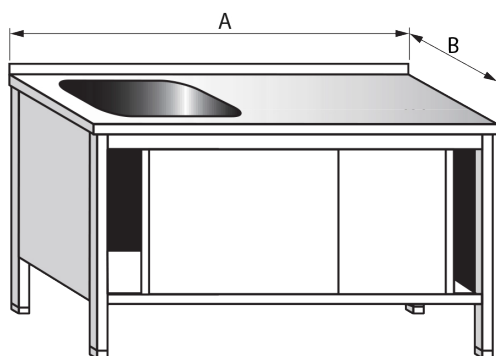

MYCÍ STŮL JEDNODŘEZOVÝ S PRACOVNÍ PLOCHOU SKŘÍŇOVÝ, POSUVNÉ DVEŘE

VNĚJŠÍ ROZMĚR A x B (mm)	ROZMĚR DŘEZU (mm)	CENA (Kč)
1000 x 600	400 x 400 x 250	16 500
1200 x 600	400 x 400 x 250	17 500
1400 x 600	400 x 400 x 250	18 400
1600 x 600	400 x 400 x 250	19 300
1800 x 600	400 x 400 x 250	20 300
1000 x 700	400 x 400 x 250	16 900
1200 x 700	400 x 400 x 250	17 900
1400 x 700	400 x 400 x 250	18 800
1600 x 700	400 x 400 x 250	19 800
1800 x 700	400 x 400 x 250	20 800
1000 x 700	500 x 500 x 250	17 500
1200 x 700	500 x 500 x 250	18 500
1400 x 700	500 x 500 x 250	19 400
1600 x 700	500 x 500 x 250	20 400
1800 x 700	500 x 500 x 250	21 300
1000 x 700	500 x 500 x 300	17 800
1200 x 700	500 x 500 x 300	18 700
1400 x 700	500 x 500 x 300	19 700
1600 x 700	500 x 500 x 300	20 600
1800 x 700	500 x 500 x 300	21 600