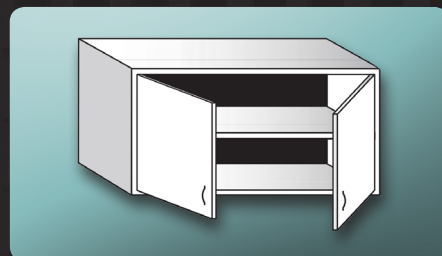

VÝROBA NEREZOVÉHO NÁBYTKU

KATALOG VÝROBKŮ S CENÍKEM

platí od 1.8. 2012

PRACOVNÍ STOLY

PRACOVNÍ STŮL NAD LEDNICE

DĚLKA (mm)	ŠÍŘKA 600 mm	ŠÍŘKA 700 mm	ŠÍŘKA 800 mm
700	4 800	4 900	5 400
800	4 900	5 100	5 600
900	5 000	5 300	5 900
1000	5 200	5 600	6 100
1100	5 500	5 800	6 300
1200	5 700	6 100	6 500
1300	5 900	6 300	6 800
1400	6 300	6 700	7 100
1500	6 600	6 900	7 300
1600	6 900	7 200	7 500
1700	7 100	7 400	7 800
1800	7 400	7 700	8 000
1900	7 600	7 900	8 200
2000	7 900	-	-
2100	8 200	-	-

PRACOVNÍ STŮL S POLICÍ (1x police)

DĚLKA (mm)	ŠÍŘKA 600 mm	ŠÍŘKA 700 mm	ŠÍŘKA 800 mm
700	5 850	6 150	6 550
800	6 050	6 350	6 750
900	6 250	6 550	6 950
1000	6 450	6 750	7 250
1100	6 750	6 950	7 550
1200	6 950	7 350	7 850
1300	7 250	7 650	8 150
1400	7 550	8 050	8 450
1500	7 750	8 250	8 750
1600	8 050	8 550	9 050
1700	8 350	8 850	9 350
1800	8 550	9 150	9 650
1900	8 850	9 450	9 950
2000	9 100	9 500	10 100
2100	9 500	9 800	10 400