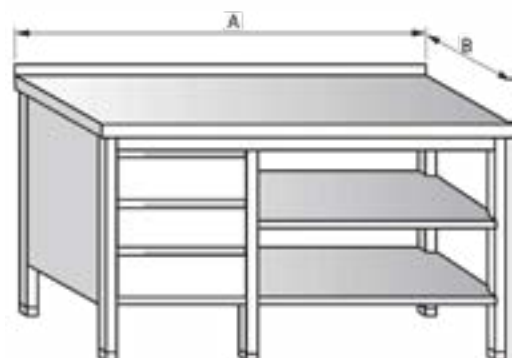

**STŮL PRACOVNÍ
(šuplíkový box, 2x police)**

DĚLKA (mm)	ŠÍŘKA 600 mm	ŠÍŘKA 700 mm	ŠÍŘKA 800 mm
1 100	13 950	14 450	14 850
1 200	14 450	14 950	15 350
1 300	14 950	15 450	15 850
1 400	15 350	15 850	16 350
1 500	15 750	16 350	16 850
1 600	16 150	16 850	17 150
1 700	16 550	17 150	17 650
1 800	16 950	17 650	18 150
1 900	17 450	18 150	18 650
2 000	17 950	19 150	19 850
2 100	18 450	19 650	20 250