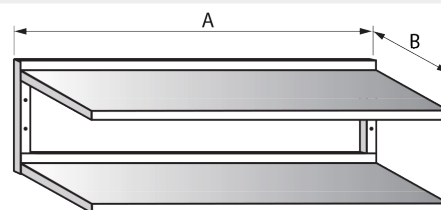

POLICE NÁSTĚNÁ - 2 PATROVÁ

DĚLKA (MM)	ŠÍŘKA 300 (MM) / CENA (KČ)
400	3 400
500	3 500
600	3 600
700	3 700
800	3 800
900	3 900
1000	4 000
1100	4 100
1200	4 400
1300	4 500
1400	4 600
1500	4 700
1600	4 800
1700	4 900
1800	5 000
1900	5 100