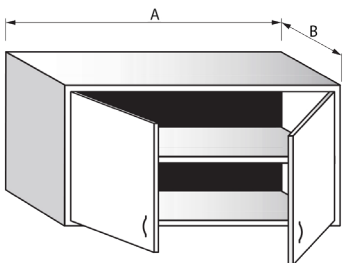

SKŘÍŇKY

SKŘÍŇKA ZÁVĚSNÁ - OTEVŘENÁ

DĚLKA A	HLOUBKA x VÝŠKA	CENA (Kč)
600	300 x 600	5 600
700	300 x 600	5 800
800	300 x 600	6 100
900	300 x 600	6 300
1000	300 x 600	6 500
1100	300 x 600	6 800
1200	300 x 600	7 100
1300	300 x 600	7 300
1400	300 x 600	7 500
1500	300 x 600	7 800
1600	300 x 600	8 000
1700	300 x 600	8 200
1800	300 x 600	8 500
1900	300 x 600	8 700

SKŘÍŇKA ZÁVĚSNÁ - ŠOUPACÍ DVÍŘKA

DĚLKA A	HLOUBKA x VÝŠKA	CENA (Kč)
1000	300 x 600	8 900
1100	300 x 600	9 100
1200	300 x 600	9 500
1300	300 x 600	10 100
1400	300 x 600	10 500
1500	300 x 600	10 700
1600	300 x 600	11 100
1700	300 x 600	11 500
1800	300 x 600	11 900
1900	300 x 600	12 400

SKŘÍŇKA ZÁVĚSNÁ - PANTOVÁ DVÍŘKA

DĚLKA A	HLOUBKA x VÝŠKA	CENA (Kč)
600	300 x 600	8 500
700	300 x 600	8 600
800	300 x 600	8 700
900	300 x 600	8 800