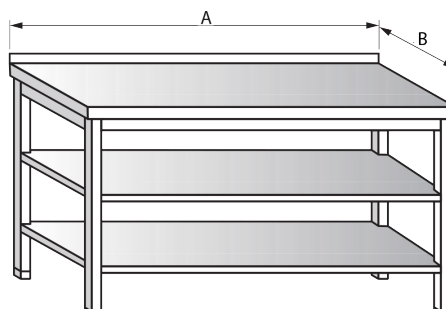

PRACOVNÍ STŮL S POLICÍ (2x police)

DĚLKA (mm)	ŠÍŘKA 600 mm	ŠÍŘKA 700 mm	ŠÍŘKA 800 mm
700	6 500	6 700	7 200
800	6 700	7 000	7 500
900	7 000	7 300	7 800
1000	7 300	7 800	8 100
1100	7 700	8 100	8 500
1200	8 000	8 500	8 900
1300	8 300	8 600	9 200
1400	8 700	9 100	9 500
1500	9 000	9 500	10 000
1600	9 400	9 800	10 600
1700	9 700	10 300	11 000
1800	10 000	11 000	11 400
1900	10 200	11 300	11 700
2000	10 700	12 000	12 600
2100	11 300	12 500	13 100