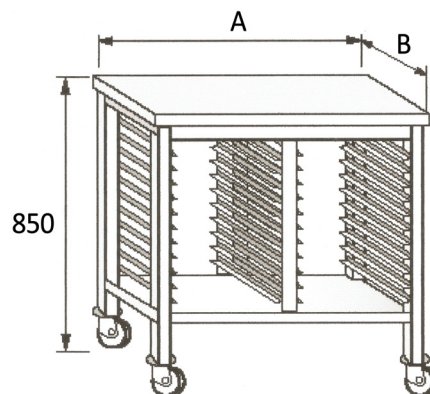

A (MM)	B (MM)	C (MM)	CENA (KČ)
820	540	1200	11 300

VOZÍKY

VOZÍK PLOŠINOVÝ

DÉLKA (MM)	ŠÍŘKA 500 (MM)	ŠÍŘKA 600 (MM)
800	5 900	6 100
1000	6 300	6 600

VOZÍK STOLOVÝ NA GASTRONÁDOBY GN 1/1

DÉLKA x ŠÍŘKA (800 x 600)	CENA (KČ)
2 x 5 vsuvů	9 400
1 x 11 vsuvů	10 100

VOZÍK NA GASTRONÁDOBY GN 1/1, 1/2

DÉLKA x ŠÍŘKA (800 x 690)	CENA (KČ)
14 vsuvů	8 600
28 vsuvů	10 100

POJEZDOVÉ DRÁHY

POJEZDOVÁ DRÁHA - POJEZD KULATÝ

DÉLKA A (MM)	ŠÍŘKA B(MM)	POČET KONZOL	CENA (KČ)
800	350	2	2 800
1000	350	2	3 100
1200	350	3	3 300
1400	350	3	4 000
1600	350	3	4 200
1800	350	3	4 500
2000	350	3	4 700
2200	350	4	5 400
2400	350	4	5 900