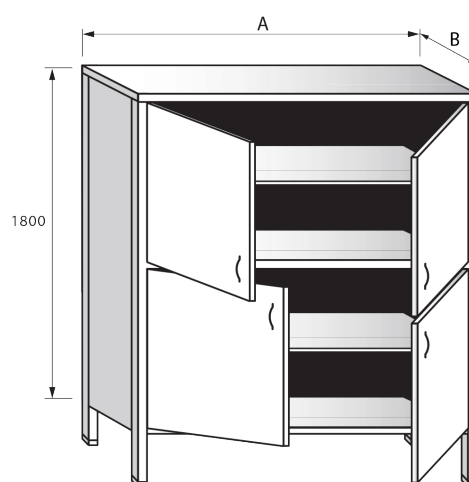

SKŘÍŇKA ZÁVĚSNÁ - ŠOUPACÍ DVÍŘKA

DĚLKA A	HLOUBKA x VÝŠKA	CENA (Kč)
1000	300 x 600	8 900
1100	300 x 600	9 100
1200	300 x 600	9 500
1300	300 x 600	10 100
1400	300 x 600	10 500
1500	300 x 600	10 700
1600	300 x 600	11 100
1700	300 x 600	11 500
1800	300 x 600	11 900
1900	300 x 600	12 400

SKŘÍŇKA ZÁVĚSNÁ - PANTOVÁ DVÍŘKA

DĚLKA A	HLOUBKA x VÝŠKA	CENA (Kč)
600	300 x 600	8 500
700	300 x 600	8 600
800	300 x 600	8 700
900	300 x 600	8 800

SKŘÍŇ ZAPLECHOVANÁ POSUVNÉ DVEŘE

DÉLKA A	ŠÍŘKA 400 MM	ŠÍŘKA 500 MM	ŠÍŘKA 600 MM
1000	27 400	28 000	28 600
1100	28 300	28 900	29 600
1200	29 200	29 900	30 600
1300	30 100	30 900	31 600
1400	31 000	31 800	32 600
1500	31 900	32 800	33 600

SKŘÍŇ ZAPLECHOVANÁ KŘÍDLOVÉ DVEŘE

DÉLKA A	ŠÍŘKA 400 MM	ŠÍŘKA 500 MM	ŠÍŘKA 600 MM
600	23 900	24 200	24 600
700	24 700	25 200	25 600
800	25 500	26 100	26 700
900	26 400	27 000	27 700

REGÁLY

REGÁL - PLNÉ POLICE