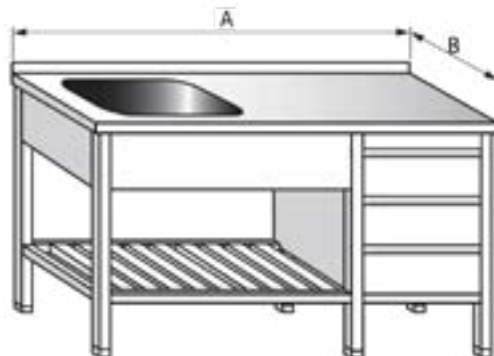

MYCÍ STŮL JEDNODŘEZOVÝ S PRACOVNÍ PLOCHOU, ROŠTEM A 3 ŠUPLÍKY

VNĚJŠÍ ROZMĚR X x Y (mm)	ROZMĚR DŘEZU (mm)	CENA (Kč)
1200 x 600	400 x 400 x 250	19 000
1400 x 600	400 x 400 x 250	19 500
1600 x 600	400 x 400 x 250	20 100
1800 x 600	400 x 400 x 250	20 600
1200 x 700	400 x 400 x 250	19 700
1400 x 700	400 x 400 x 250	20 300
1600 x 700	400 x 400 x 250	20 800
1800 x 700	400 x 400 x 250	21 300
1200 x 700	500 x 500 x 250	20 400
1400 x 700	500 x 500 x 250	20 900
1600 x 700	500 x 500 x 250	21 400
1800 x 700	500 x 500 x 250	21 900
1200 x 700	500 x 500 x 300	20 700
1400 x 700	500 x 500 x 330	21 300
1600 x 700	500 x 500 x 300	21 800
1800 x 700	500 x 500 x 300	22 300