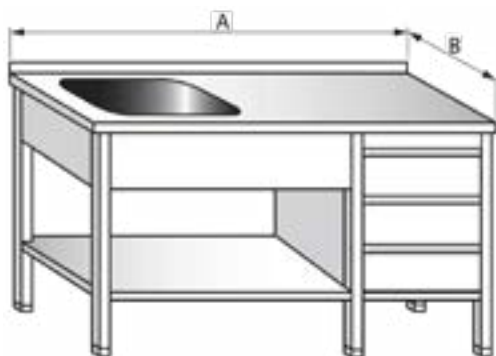

MYCÍ STŮL JEDNODŘEZOVÝ S PRACOVNÍ PLOCHOU A ZÁSUVKOVÝM BOXEM

VNĚJŠÍ ROZMĚR A x B (mm)	ROZMĚR DŘEZU (mm)	CENA (Kč)
1200 x 600	400 x 400 x 250	17 000
1400 x 600	400 x 400 x 250	17 600
1600 x 600	400 x 400 x 250	17 900
1800 x 600	400 x 400 x 250	18 400
1200 x 700	400 x 400 x 250	17 900
1400 x 700	400 x 400 x 250	18 400
1600 x 700	400 x 400 x 250	18 800
1800 x 700	400 x 400 x 250	19 200
1200 x 700	500 x 500 x 250	18 800
1400 x 700	500 x 500 x 250	19 100
1600 x 700	500 x 500 x 250	19 500
1800 x 700	500 x 500 x 250	19 900
2000 x 700	500 x 500 x 250	18 900
1200 x 700	500 x 500 x 300	19 300
1400 x 700	500 x 500 x 300	19 600
1600 x 700	500 x 500 x 300	19 900
1800 x 700	500 x 500 x 300	20 400
2000 x 700	500 x 500 x 300	20 800

MYCÍ STOLY

MYCÍ STŮL JEDNODŘEZOVÝ S PRACOVNÍ PLOCHOU, POLICÍ A 3 ŠUPLÍKY

VNĚJŠÍ ROZMĚR X x Y (mm)	ROZMĚR DŘEZU (mm)	CENA (Kč)
1200 x 600	400 x 400 x 250	18 300
1400 x 600	400 x 400 x 250	18 900
1600 x 600	400 x 400 x 250	19 400
1800 x 600	400 x 400 x 250	20 000
1200 x 700	400 x 400 x 250	18 900
1400 x 700	400 x 400 x 250	19 400
1600 x 700	400 x 400 x 250	20 000
1800 x 700	400 x 400 x 250	20 500
1200 x 700	500 x 500 x 250	19 700
1400 x 700	500 x 500 x 250	20 200
1600 x 700	500 x 500 x 250	20 600
1800 x 700	500 x 500 x 250	21 000
1200 x 700	500 x 500 x 300	20 100
1400 x 700	500 x 500 x 300	20 500
1600 x 700	500 x 500 x 300	21 000
1800 x 700	500 x 500 x 300	21 400