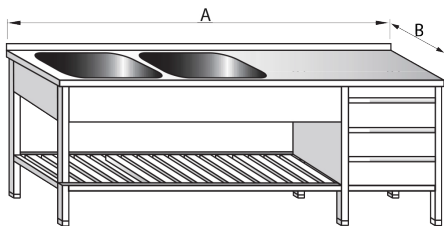

MYCÍ STŮL - DVOUDŘEZ S PRACOVNÍ PLOCHOU, ZÁSUVKOVÝM BOXEM A ROŠTEM

VNĚJŠÍ ROZMĚR A x B (mm)	ROZMĚR DŘEZU (mm)	CENA (Kč)
1700 x 600	400 x 400 x 250	25 600
1800 x 600	400 x 400 x 250	26 000
1900 x 600	400 x 400 x 250	26 400
1700 x 700	400 x 400 x 250	25 600
1800 x 700	400 x 400 x 250	27 000
1900 x 700	400 x 400 x 250	27 400
1700 x 700	500 x 500 x 250	27 500
1800 x 700	500 x 500 x 250	27 900
1900 x 700	500 x 500 x 250	28 200
1700 x 700	500 x 500 x 300	28 200
1800 x 700	500 x 500 x 300	28 500
1900 x 700	500 x 500 x 300	28 900