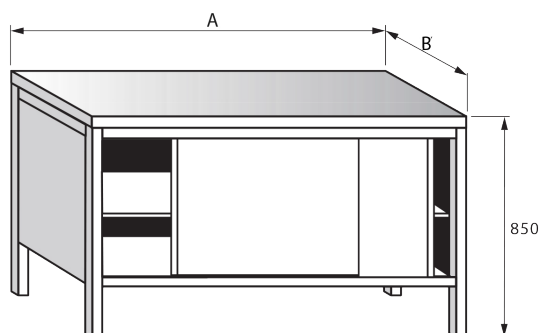

**STOLOVÁ NÁSTAVBA - 2 PATROVÁ ,
UZAVŘENÁ**

DÉLKA (MM)	ŠÍŘKA 300 (MM) / CENA (KČ)
700	7 050
900	7 150
1000	7 250
1100	7 450
1200	7 550
1300	7 650
1400	7 750
1500	7 950
1600	8 050
1700	8 150
1800	8 350
1900	8 550