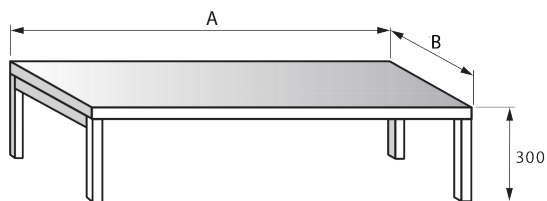

STOLOVÉ NADSTAVCE

STOLOVÁ NÁSTAVBA - 1 PATROVÁ

DÉLKA (MM)	ŠÍŘKA 300 (MM) / CENA (KČ)
700	3 400
900	3 500
1000	3 600
1100	3 700
1200	3 800
1300	3 900
1400	4 000
1500	4 100
1600	4 200
1700	4 300
1800	4 400
1900	4 500