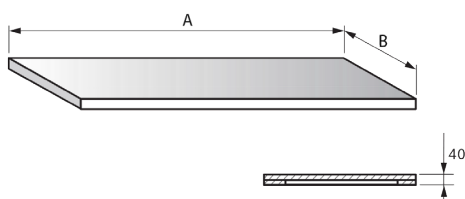

PRACOVNÍ DESKY

PRACOVNÍ DESKA - PODLEPENÁ

DĚLKA (MM)	ŠÍŘKA 600 MM	ŠÍŘKA 700 MM	ŠÍŘKA 800 MM
500	2 800	2 900	3 000
600	3 100	3 000	3 100
700	3 200	3 100	3 200
800	3 300	3 200	3 300
900	3 400	3 300	3 400
1000	3 500	3 400	3 500
1100	3 600	3 500	3 600
1200	3 800	4 100	4 200
1300	3 900	4 200	4 300
1400	4 000	4 300	4 400
1500	4 100	4 400	4 500
1600	4 200	4 500	4 600
1700	4 300	4 600	4 700
1800	4 400	4 700	4 800
1900	4 500	4 800	4 900