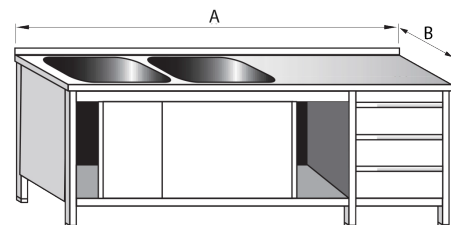

MYCÍ STŮL - DVOUDŘEZ S PRACOVNÍ PLOCHOU, ZÁSUVKOVÝM BOXEM SKŘÍŇOVÝ

VNĚJŠÍ ROZMĚR A x B (mm)	ROZMĚR DŘEZU (mm)	CENA (Kč)
1700 x 600	400 x 400 x 250	30 300
1800 x 600	400 x 400 x 250	30 700
1900 x 600	400 x 400 x 250	31 000
1700 x 700	400 x 400 x 250	31 000
1800 x 700	400 x 400 x 250	31 500
1900 x 700	400 x 400 x 250	31 900
1700 x 700	500 x 500 x 250	32 000
1800 x 700	500 x 500 x 250	32 400
1900 x 700	500 x 500 x 250	32 800
1700 x 700	500 x 500 x 300	32 600
1800 x 700	500 x 500 x 300	33 000
1900 x 700	500 x 500 x 300	33 400