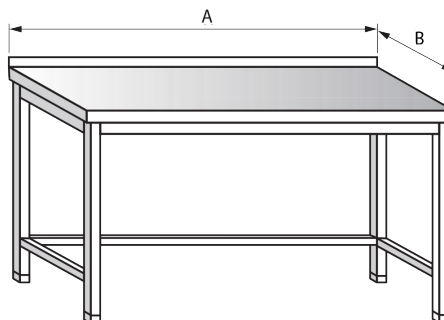

VÝROBA NEREZOVÉHO NÁBYTKU

KATALOG VÝROBKŮ S CENÍKEM

platí od 1.8. 2012

PRACOVNÍ STOLY

PRACOVNÍ STŮL NAD LEDNICE

DĚLKA (mm)	ŠÍŘKA 600 mm	ŠÍŘKA 700 mm	ŠÍŘKA 800 mm
700	4 800	4 900	5 400
800	4 900	5 100	5 600
900	5 000	5 300	5 900
1000	5 200	5 600	6 100
1100	5 500	5 800	6 300
1200	5 700	6 100	6 500
1300	5 900	6 300	6 800
1400	6 300	6 700	7 100
1500	6 600	6 900	7 300
1600	6 900	7 200	7 500
1700	7 100	7 400	7 800
1800	7 400	7 700	8 000
1900	7 600	7 900	8 200
2000	7 900	-	-
2100	8 200	-	-

PRACOVNÍ STŮL S POLICÍ (1x police)

DĚLKA (mm)	ŠÍŘKA 600 mm	ŠÍŘKA 700 mm	ŠÍŘKA 800 mm
700	5 850	6 150	6 550
800	6 050	6 350	6 750
900	6 250	6 550	6 950
1000	6 450	6 750	7 250
1100	6 750	6 950	7 550
1200	6 950	7 350	7 850
1300	7 250	7 650	8 150
1400	7 550	8 050	8 450
1500	7 750	8 250	8 750
1600	8 050	8 550	9 050
1700	8 350	8 850	9 350
1800	8 550	9 150	9 650
1900	8 850	9 450	9 950
2000	9 100	9 500	10 100
2100	9 500	9 800	10 400

PRACOVNÍ STŮL S POLICÍ (2x police)

DĚLKA (mm)	ŠÍŘKA 600 mm	ŠÍŘKA 700 mm	ŠÍŘKA 800 mm
700	6 500	6 700	7 200
800	6 700	7 000	7 500
900	7 000	7 300	7 800
1000	7 300	7 800	8 100
1100	7 700	8 100	8 500
1200	8 000	8 500	8 900
1300	8 300	8 600	9 200
1400	8 700	9 100	9 500
1500	9 000	9 500	10 000
1600	9 400	9 800	10 600
1700	9 700	10 300	11 000
1800	10 000	11 000	11 400
1900	10 200	11 300	11 700
2000	10 700	12 000	12 600
2100	11 300	12 500	13 100