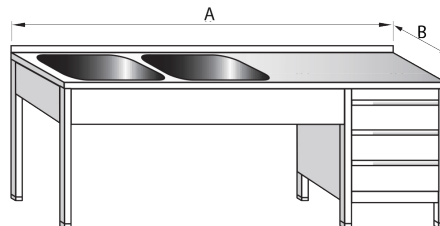

MYCÍ STŮL DVOUDŘEZOVÝ S PRACOVNÍ PLOCHOU S ROŠTEM

VNĚJŠÍ ROZMĚR A x B (mm)	ROZMĚR DŘEZU (mm)	CENA (Kč)
1400 x 600	400 x 400 x 250	14 000
1600 x 600	400 x 400 x 250	14 900
1800 x 600	400 x 400 x 250	15 800
1400 x 700	400 x 400 x 250	15 700
1600 x 700	400 x 400 x 250	16 600
1800 x 700	400 x 400 x 250	17 600
1400 x 700	500 x 500 x 250	17 300
1600 x 700	500 x 500 x 250	17 800
1800 x 700	500 x 500 x 250	18 400
1400 x 700	500 x 500 x 300	17 900
1600 x 700	500 x 500 x 300	18 400
1800 x 700	500 x 500 x 300	18 900

MYCÍ STOLY

MYCÍ STŮL - DVOUDŘEZ S PRACOVNÍ PLOCHOU A ZÁSUVKOU

VNĚJŠÍ ROZMĚR A x B (mm)	ROZMĚR DŘEZU (mm)	CENA (Kč)
1700 x 600	400 x 400 x 250	15 200
1800 x 600	400 x 400 x 250	15 500
1900 x 600	400 x 400 x 250	15 900
1700 x 700	400 x 400 x 250	16 900
1800 x 700	400 x 400 x 250	17 200
1900 x 700	400 x 400 x 250	17 400
1700 x 700	500 x 500 x 250	18 400
1800 x 700	500 x 500 x 250	18 500
1900 x 700	500 x 500 x 250	18 700
1700 x 700	500 x 500 x 300	19 900
1800 x 700	500 x 500 x 300	19 100
1900 x 700	500 x 500 x 300	19 300

MYCÍ STŮL - DVOUDŘEZ S PRACOVNÍ PLOCHOU A ZÁSUVKOVÝM BOXEM

VNĚJŠÍ ROZMĚR A x B (mm)	ROZMĚR DŘEZU (mm)	CENA (Kč)
1700 x 600	400 x 400 x 250	23 900
1800 x 600	400 x 400 x 250	24 100
1900 x 600	400 x 400 x 250	24 300
1700 x 700	400 x 400 x 250	24 800
1800 x 700	400 x 400 x 250	25 100
1900 x 700	400 x 400 x 250	25 300
1700 x 700	500 x 500 x 250	25 600
1800 x 700	500 x 500 x 250	25 800
1900 x 700	500 x 500 x 250	26 000
1700 x 700	500 x 500 x 300	26 200
1800 x 700	500 x 500 x 300	26 400
1900 x 700	500 x 500 x 300	26 600