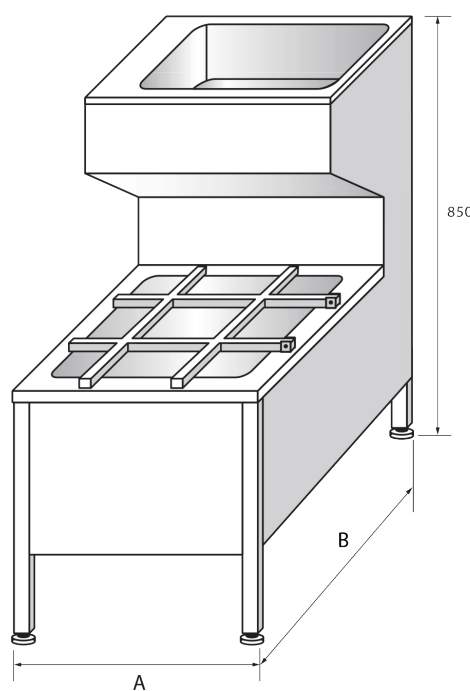

REGÁL - ROŠTOVÉ POLICE

DÉLKA A	ŠÍŘKA 400 MM	ŠÍŘKA 500 MM	ŠÍŘKA 600 MM	+/- 1 POLICE
700	8 500	8 900	9 200	1 900
800	8 800	9 200	9 600	2 000
900	9 100	9 600	10 000	2 100
1 000	9 400	9 900	10 300	2 200
1 100	9 700	10 300	10 700	2 300
1 200	10 000	10 600	11 100	2 400
1 300	10 300	11 000	11 500	2 500
1 400	10 600	11 300	11 900	2 600
1 500	10 900	11 700	12 300	2 700
1 600	11 300	12 000	12 700	2 800
1 700	11 600	12 400	13 100	2 900
1 800	11 900	12 700	13 500	3 000
1 900	12 200	13 100	13 900	3 100
2 000	12 500	13 400	14 200	3 200
2 100	12 900	13 800	14 600	3 300

VÝLEVKKA

DÉLKA A, ŠÍRKA B	VELIKOST DŘEZU MM	CENA (KČ)
500 x 600	400 x 400 x 250	7 900
600 x 700	500 x 500 x 300	8 900

**VÝLEVKKA KOMBINOVANÁ**

DÉLKA A, ŠÍRKA B	VELIKOST DŘEZU MM	CENA (KČ)
500 x 700	400 x 400 x 250	15 900