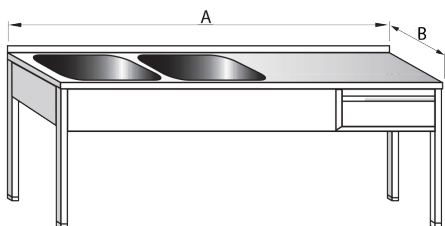

MYCÍ STŮL DVOUDŘEZOVÝ S PRACOVNÍ PLOCHOU S POLICÍ

VNĚJŠÍ ROZMĚR A x B (mm)	ROZMĚR DŘEZU (mm)	CENA (Kč)
1400 x 600	400 x 400 x 250	13 200
1600 x 600	400 x 400 x 250	13 800
1800 x 600	400 x 400 x 250	14 700
1400 x 700	400 x 400 x 250	14 800
1600 x 700	400 x 400 x 250	15 300
1800 x 700	400 x 400 x 250	17 000
1400 x 700	500 x 500 x 250	16 600
1600 x 700	500 x 500 x 250	17 000
1800 x 700	500 x 500 x 250	17 500
1400 x 700	500 x 500 x 300	17 200
1600 x 700	500 x 500 x 300	17 600
1800 x 700	500 x 500 x 300	18 100

MYCÍ STŮL DVOUDŘEZOVÝ S PRACOVNÍ PLOCHOU S ROŠTEM

VNĚJŠÍ ROZMĚR A x B (mm)	ROZMĚR DŘEZU (mm)	CENA (Kč)
1400 x 600	400 x 400 x 250	14 000
1600 x 600	400 x 400 x 250	14 900
1800 x 600	400 x 400 x 250	15 800
1400 x 700	400 x 400 x 250	15 700
1600 x 700	400 x 400 x 250	16 600
1800 x 700	400 x 400 x 250	17 600
1400 x 700	500 x 500 x 250	17 300
1600 x 700	500 x 500 x 250	17 800
1800 x 700	500 x 500 x 250	18 400
1400 x 700	500 x 500 x 300	17 900
1600 x 700	500 x 500 x 300	18 400
1800 x 700	500 x 500 x 300	18 900

MYCÍ STOLY

MYCÍ STŮL - DVOUDŘEZ S PRACOVNÍ PLOCHOU A ZÁSUVKOU

VNĚJŠÍ ROZMĚR A x B (mm)	ROZMĚR DŘEZU (mm)	CENA (Kč)
1700 x 600	400 x 400 x 250	15 200
1800 x 600	400 x 400 x 250	15 500
1900 x 600	400 x 400 x 250	15 900
1700 x 700	400 x 400 x 250	16 900
1800 x 700	400 x 400 x 250	17 200
1900 x 700	400 x 400 x 250	17 400
1700 x 700	500 x 500 x 250	18 400
1800 x 700	500 x 500 x 250	18 500
1900 x 700	500 x 500 x 250	18 700
1700 x 700	500 x 500 x 300	19 900
1800 x 700	500 x 500 x 300	19 100
1900 x 700	500 x 500 x 300	19 300