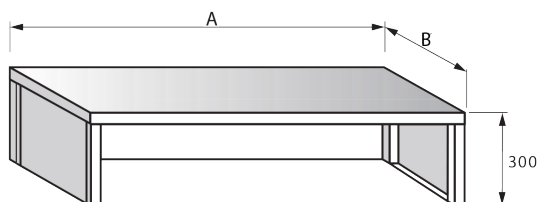

STOLOVÉ NADSTAVCE

**STOLOVÁ NÁSTAVBA - 1 PATROVÁ ,
UZAVŘENÁ**

DÉLKA (MM)	ŠÍŘKA 300 (MM) / CENA (KČ)
700	5 250
900	5 350
1000	5 450
1100	5 550
1200	5 650
1300	5 850
1400	5 950
1500	6 050
1600	6 150
1700	6 350
1800	6 450
1900	6 550