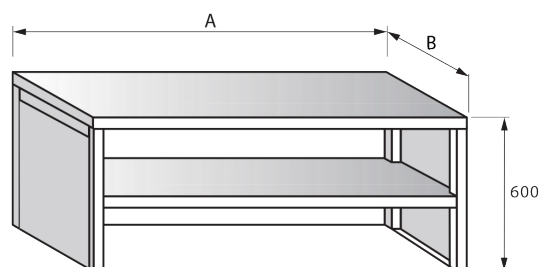

**STOLOVÁ NÁSTAVBA - 2 PATROVÁ ,
UZAVŘENÁ**

DÉLKA (MM)	ŠÍŘKA 300 (MM) / CENA (KČ)
700	7 050
900	7 150
1000	7 250
1100	7 450
1200	7 550
1300	7 650
1400	7 750
1500	7 950
1600	8 050
1700	8 150
1800	8 350
1900	8 550