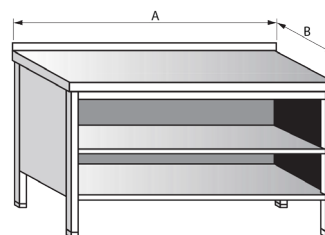

**PRACOVNÍ STŮL OPLECHOVANÝ
2x police (pult)**

DÉLKA (mm)	ŠÍŘKA 600 mm	ŠÍŘKA 700 mm	ŠÍŘKA 800 mm
700	8 900	9 300	9 700
800	9 300	9 700	10 200
900	9 700	10 100	10 600
1000	10 100	10 600	11 100
1100	10 500	11 100	11 600
1200	10 900	11 500	12 100
1300	11 300	11 900	12 600
1400	11 800	12 400	13 100
1500	12 200	12 800	13 600
1600	12 600	13 300	13 900
1700	13 100	13 800	14 400
1800	13 600	14 200	14 900
1900	13 900	14 600	15 600