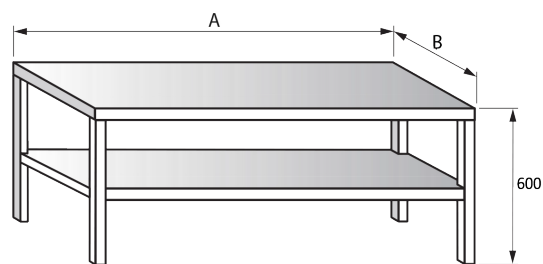

STOLOVÁ NÁSTAVBA - 2 PATROVÁ

DÉLKA (MM)	ŠÍŘKA 300 (MM) / CENA (KČ)
700	4 700
900	4 800
1000	4 900
1100	5 000
1200	5 100
1300	5 100
1400	5 300
1500	5 400
1600	5 500
1700	5 600
1800	5 700
1900	5 800