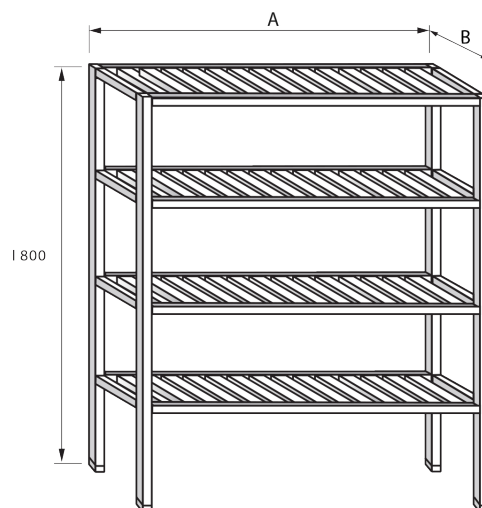

REGÁL - ROŠTOVÉ POLICE

DÉLKA A	ŠÍŘKA 400 MM	ŠÍŘKA 500 MM	ŠÍŘKA 600 MM	+/- 1 POLICE
700	8 500	8 900	9 200	1 900
800	8 800	9 200	9 600	2 000
900	9 100	9 600	10 000	2 100
1 000	9 400	9 900	10 300	2 200
1 100	9 700	10 300	10 700	2 300
1 200	10 000	10 600	11 100	2 400
1 300	10 300	11 000	11 500	2 500
1 400	10 600	11 300	11 900	2 600
1 500	10 900	11 700	12 300	2 700
1 600	11 300	12 000	12 700	2 800
1 700	11 600	12 400	13 100	2 900
1 800	11 900	12 700	13 500	3 000
1 900	12 200	13 100	13 900	3 100
2 000	12 500	13 400	14 200	3 200
2 100	12 900	13 800	14 600	3 300