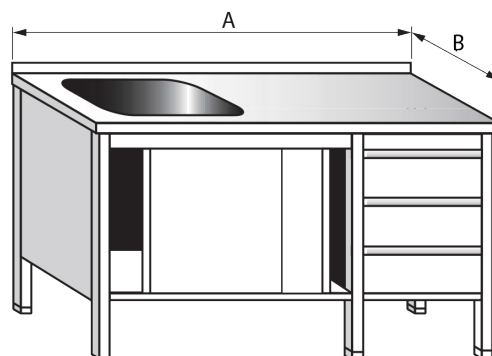

STŮL MYCÍ JEDNODŘEZOVÝ S PRACOVNÍ PLOCHOU, SKŘÍŇOVÝ SE ZÁSUVKOVÝM BOXEM, POSUVNÉ DVEŘE

VNĚJŠÍ ROZMĚR A x B (mm)	ROZMĚR DŘEZU (mm)	CENA (Kč)
1200 x 600	400 x 400 x 250	26 500
1400 x 600	400 x 400 x 250	27 000
1600 x 600	400 x 400 x 250	27 600
1800 x 600	400 x 400 x 250	28 100
1200 x 700	400 x 400 x 250	26 900
1400 x 700	400 x 400 x 250	27 500
1600 x 700	400 x 400 x 250	28 000
1800 x 700	400 x 400 x 250	28 600
1200 x 700	500 x 500 x 250	27 900
1400 x 700	500 x 500 x 250	28 300
1600 x 700	500 x 500 x 250	28 800
1800 x 700	500 x 500 x 250	29 200
1200 x 700	500 x 500 x 300	28 300
1400 x 700	500 x 500 x 300	28 700
1600 x 700	500 x 500 x 300	29 100
1800 x 700	500 x 500 x 300	29 500