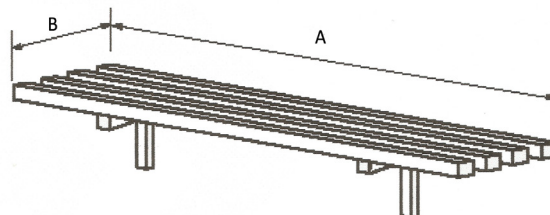

POJEZDOVÁ DRÁHA - POJEZD HRANATÝ

DÉLKA A (MM)	ŠÍŘKA B(MM)	POČET KONZOL	CENA (KČ)
800	350	2	2 300
1000	350	2	2 400
1200	350	3	2 500
1400	350	3	3 100
1600	350	3	3 200
1800	350	3	3 300
2000	350	3	3 500
2200	350	4	4 000
2400	350	4	4 500