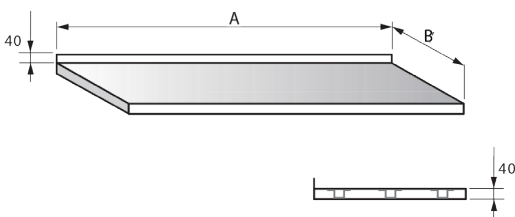

PRACOVNÍ DESKY A PRACOVNÍ DESKY ATYPICKÉ

PRACOVNÍ DESKA CELONEREZOVÁ

DĚLKA (MM)	ŠÍŘKA 600 MM	ŠÍŘKA 700 MM	ŠÍŘKA 800 MM
700	4 300	4 400	4 600
800	4 300	4 500	4 600
900	4 400	4 500	4 700
1 000	4 400	4 600	4 800
1 100	4 400	4 600	4 800
1 200	4 600	4 800	4 800
1 300	4 600	4 800	5 000
1 400	4 600	4 900	5 000
1 500	4 800	5 000	5 100
1 600	4 800	5 000	5 100
1 700	4 900	5 000	5 200
1 800	5 000	5 200	5 300
1 900	5 300	5 200	5 500
2 000	5 300	5 400	5 600
2 100	5 300	5 400	5 700