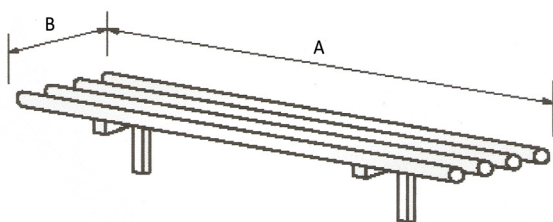

POJEZDOVÉ DRÁHY

POJEZDOVÁ DRÁHA - POJEZD KULATÝ

DÉLKA A (MM)	ŠÍŘKA B(MM)	POČET KONZOL	CENA (KČ)
800	350	2	2 800
1000	350	2	3 100
1200	350	3	3 300
1400	350	3	4 000
1600	350	3	4 200
1800	350	3	4 500
2000	350	3	4 700
2200	350	4	5 400
2400	350	4	5 900