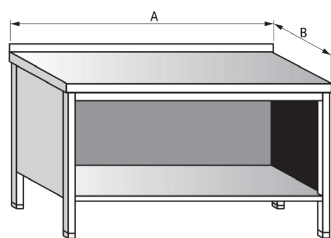

PRACOVNÍ STŮL OPLECHOVANÝ S POSUVNÝMI DVÍŘKY A POLICEMI

DÉLKA (mm)	ŠÍŘKA 600 mm	ŠÍŘKA 700 mm	ŠÍŘKA 800 mm
1000	12 600	12 800	13 600
1100	13 100	13 400	14 200
1200	13 600	14 000	14 800
1300	14 100	14 600	15 300
1400	14 600	15 200	15 900
1500	15 100	15 800	16 500
1600	15 700	16 000	17 100
1700	16 200	16 900	17 700
1800	16 800	17 500	18 400
1900	17 300	18 200	18 900

PRACOVNÍ STŮL OPLECHOVANÝ S DVÍŘKY A POLICEMI

DÉLKA (mm)	ŠÍŘKA 600 mm	ŠÍŘKA 700 mm	ŠÍŘKA 800 mm
1000	12 500	12 700	13 500
1100	13 000	13 300	14 100
1200	13 500	13 900	14 700
1300	14 000	14 500	15 200
1400	14 500	15 100	15 800
1500	15 100	15 700	16 500
1600	15 600	16 300	17 100
1700	16 100	16 800	17 600
1800	16 600	17 400	18 300
1900	17 200	18 100	18 900

PRACOVNÍ STOLY

**PRACOVNÍ STŮL OPLECHOVANÍ S POLICÍ
(pult)**

DÉLKA (mm)	ŠÍŘKA 600 mm	ŠÍŘKA 700 mm	ŠÍŘKA 800 mm
700	8 100	8 400	8 800
800	8 500	8 800	9 200
900	8 800	9 100	9 600
1000	9 100	9 500	10 100
1100	9 400	9 900	10 400
1200	9 700	10 200	10 900
1300	10 100	10 700	11 100
1400	10 500	11 100	11 600
1500	10 800	11 500	11 900
1600	11 100	11 900	12 100
1700	11 500	12 200	12 600
1800	11 900	12 700	13 100
1900	12 300	13 200	13 600

**PRACOVNÍ STŮL OPLECHOVANÝ
2x police (pult)**

DÉLKA (mm)	ŠÍŘKA 600 mm	ŠÍŘKA 700 mm	ŠÍŘKA 800 mm
700	8 900	9 300	9 700
800	9 300	9 700	10 200
900	9 700	10 100	10 600
1000	10 100	10 600	11 100
1100	10 500	11 100	11 600
1200	10 900	11 500	12 100
1300	11 300	11 900	12 600
1400	11 800	12 400	13 100
1500	12 200	12 800	13 600
1600	12 600	13 300	13 900
1700	13 100	13 800	14 400
1800	13 600	14 200	14 900
1900	13 900	14 600	15 600