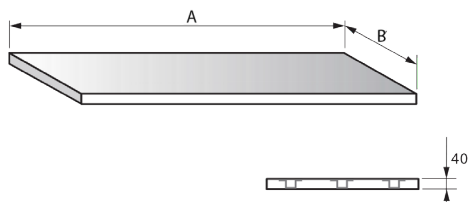

PRACOVNÍ POLICE - PODLEPENÁ

DĚLKA (MM)	ŠÍŘKA 300 (MM) / CENA (KČ)
500	2 400
600	2 500
700	2 600
800	2 700
900	2 800
1000	2 900
1100	3 000
1200	3 100
1300	3 200
1400	3 300
1500	3 400
1600	3 500
1700	3 600
1800	3 700
1900	3 800