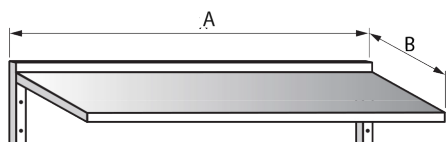

POLICE

POLICE NÁSTĚNÁ - 1 PATROVÁ

DĚLKA (MM)	ŠÍŘKA 300 (MM) / CENA (KČ)
400	2 300
500	2 300
600	2 400
700	2 500
800	2 500
900	2 600
1000	2 600
1100	2 700
1200	2 900
1300	3 000
1400	3 000
1500	3 100
1600	3 200
1700	3 300
1800	3 400
1900	3 500