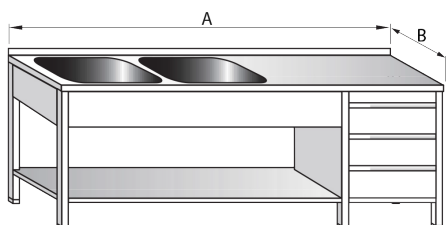

MYCÍ STŮL DVOUDŘEZOVÝ S PRACOVNÍ PLOCHOU S ROŠTEM

VNĚJŠÍ ROZMĚR A x B (mm)	ROZMĚR DŘEZU (mm)	CENA (Kč)
1400 x 600	400 x 400 x 250	14 000
1600 x 600	400 x 400 x 250	14 900
1800 x 600	400 x 400 x 250	15 800
1400 x 700	400 x 400 x 250	15 700
1600 x 700	400 x 400 x 250	16 600
1800 x 700	400 x 400 x 250	17 600
1400 x 700	500 x 500 x 250	17 300
1600 x 700	500 x 500 x 250	17 800
1800 x 700	500 x 500 x 250	18 400
1400 x 700	500 x 500 x 300	17 900
1600 x 700	500 x 500 x 300	18 400
1800 x 700	500 x 500 x 300	18 900

MYCÍ STOLY

MYCÍ STŮL - DVOUDŘEZ S PRACOVNÍ PLOCHOU A ZÁSUVKOU

VNĚJŠÍ ROZMĚR A x B (mm)	ROZMĚR DŘEZU (mm)	CENA (Kč)
1700 x 600	400 x 400 x 250	15 200
1800 x 600	400 x 400 x 250	15 500
1900 x 600	400 x 400 x 250	15 900
1700 x 700	400 x 400 x 250	16 900
1800 x 700	400 x 400 x 250	17 200
1900 x 700	400 x 400 x 250	17 400
1700 x 700	500 x 500 x 250	18 400
1800 x 700	500 x 500 x 250	18 500
1900 x 700	500 x 500 x 250	18 700
1700 x 700	500 x 500 x 300	19 900
1800 x 700	500 x 500 x 300	19 100
1900 x 700	500 x 500 x 300	19 300

MYCÍ STŮL - DVOUDŘEZ S PRACOVNÍ PLOCHOU A ZÁSUVKOVÝM BOXEM

VNĚJŠÍ ROZMĚR A x B (mm)	ROZMĚR DŘEZU (mm)	CENA (Kč)
1700 x 600	400 x 400 x 250	23 900
1800 x 600	400 x 400 x 250	24 100
1900 x 600	400 x 400 x 250	24 300
1700 x 700	400 x 400 x 250	24 800
1800 x 700	400 x 400 x 250	25 100
1900 x 700	400 x 400 x 250	25 300
1700 x 700	500 x 500 x 250	25 600
1800 x 700	500 x 500 x 250	25 800
1900 x 700	500 x 500 x 250	26 000
1700 x 700	500 x 500 x 300	26 200
1800 x 700	500 x 500 x 300	26 400
1900 x 700	500 x 500 x 300	26 600