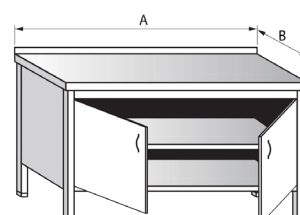

PRACOVNÍ STŮL OPLECHOVANÝ S DVÍŘKY A POLICEMI

DÉLKA (mm)	ŠÍŘKA 600 mm	ŠÍŘKA 700 mm	ŠÍŘKA 800 mm
1000	12 500	12 700	13 500
1100	13 000	13 300	14 100
1200	13 500	13 900	14 700
1300	14 000	14 500	15 200
1400	14 500	15 100	15 800
1500	15 100	15 700	16 500
1600	15 600	16 300	17 100
1700	16 100	16 800	17 600
1800	16 600	17 400	18 300
1900	17 200	18 100	18 900