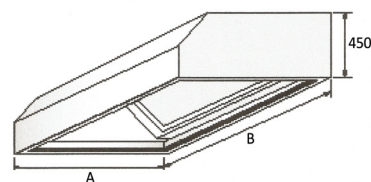

DIGESTOŘ NÁSTĚNNÁ - OSVĚTLENÍ, FILTRY 50x50, VYP. VENTIL

DĚLKA (MM)	ŠÍŘKA 700 MM	ŠÍŘKA 800 MM	ŠÍŘKA 900 MM	ŠÍŘKA 1000 MM	ŠÍŘKA 1100 MM
700	13 600	13 700	13 800	14 000	14 300
900	13 900	14 100	14 200	14 400	14 600
1000	14 300	14 400	14 600	14 800	15 000
1100	14 700	14 800	15 000	15 200	15 400
1200	15 100	15 200	15 400	15 600	15 800
1300	15 400	15 600	15 700	15 900	16 100
1400	15 700	15 900	16 100	16 300	16 600
1500	16 100	16 300	16 500	16 700	16 900
1600	16 600	16 700	16 900	17 100	17 400
1700	16 900	17 000	17 300	17 500	17 800
1800	17 300	17 400	17 600	17 800	18 100
1900	17 700	17 800	18 000	18 200	18 500
2000	18 900	21 800	22 900	23 500	24 200
2100	21 400	22 200	23 200	23 900	24 600
2200	22 600	22 600	23 600	24 200	25 000
2300	23 200	22 900	23 900	24 600	25 400
2400	23 600	23 200	24 200	25 100	25 800