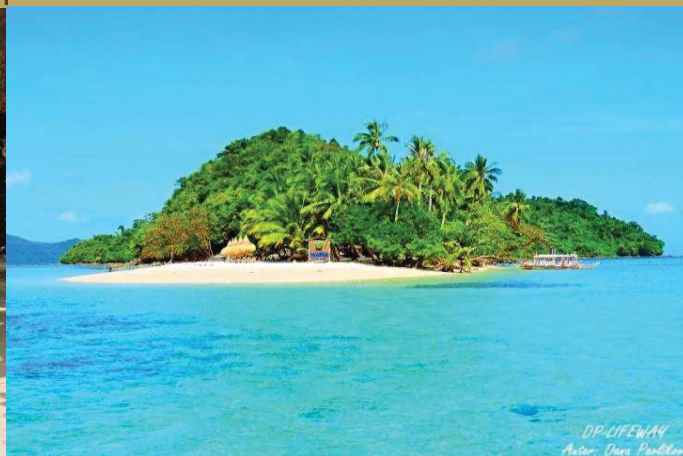

FILIPÍNY

OSTROVY PALAWANA, CORON, BANANA
poznávací zájezd
15 dní