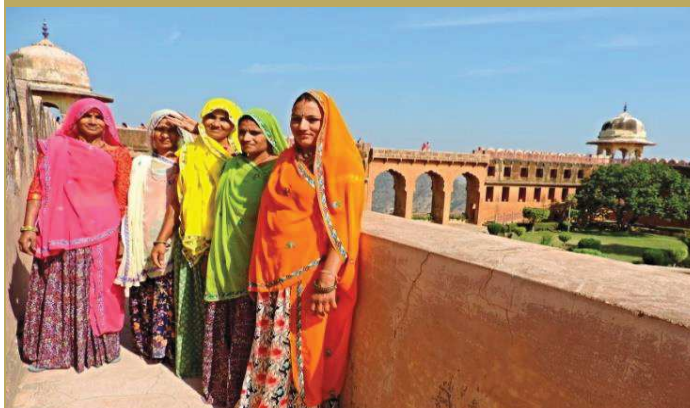

CESTOVNÍ KANCELÁŘ

DP-LIFEWAY

DP-LIFEWAY
TRAVEL & ADVENTURE

Specialista na poznávací zájezdy a zájezdy na míru
INDIE, FILIPÍNY, SRÍ LANKA, MALEDIVY, JIŽNÍ AFRIKA

INDIE

POZNEJTE PŮVAB ORIENTU
poznávací zájezd
15 dní

ÚŽASNÉ HORY, MOŘE, EXOTIKA
poznávací zájezd
16 dní

INDICKÝ HIMÁLÁJ

PŘES VELEHORY ZA DALAJLÁMOU
poznávací zájezd a týdenní trek
21 dní

MALEDIVY

KOUZELNÝ NEJMENŠÍ ATOL
poznávací zájezd
8 dní

JIŽNÍ AFRIKA

JAR, NAMIBIE, BOTSWANA, ZIMBABWE
poznávací a dobrodružný zájezd
23 dní