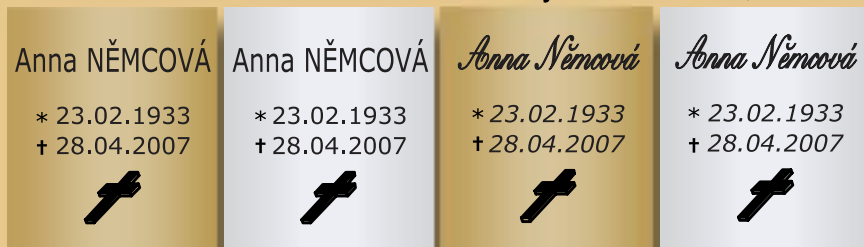

štítek **U52** rozměr 68x50 mm Volby: zlato-stříbro, tiskací-psací, ohnutý-rovný

štítek **U6** rozměr 70x30 mm Volby: zlato-stříbro, ohnutý-rovný

štítek **U23** rozměr 115x90 mm Volby: zlato-stříbro, tiskací-psací, ohnutý-rovný

štítek **U7** rozměr 140x55 mm Volby: zlato-stříbro, tiskací-psací, ohnutý-rovný

štítek **U3** rozměr 64x75 mm Volby: zlato-stříbro, tiskací-psací, rovný.

štítek **U4** rozměr 64x75 mm Volby: zlato-stříbro, tiskací-psací, rovný.