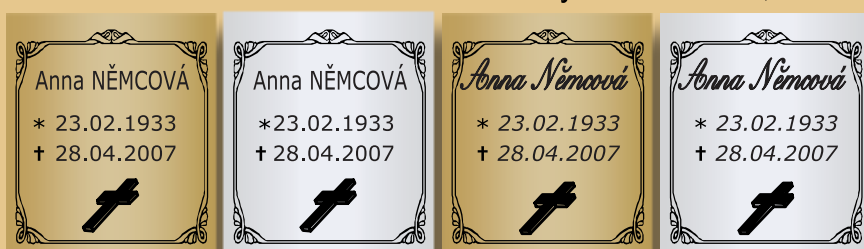

štítek **U41** rozměr 64x75 mm Volby: zlato-stříbro, tiskací-psací, rovný.