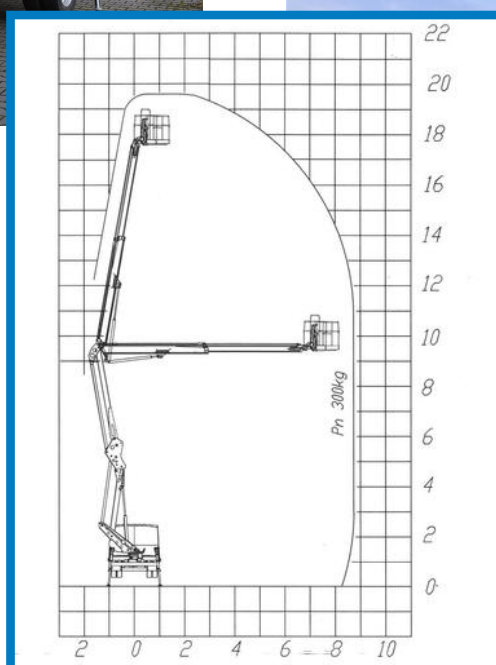

PRONÁJEM PLOŠINY

CENA PRONÁJMU / 1H

Pronájem v Třinci, vč. obsluhy

Pronájem v jiném místě

Dlouhodobý pronájem

BEZ DPH

650,-

+15,-/km